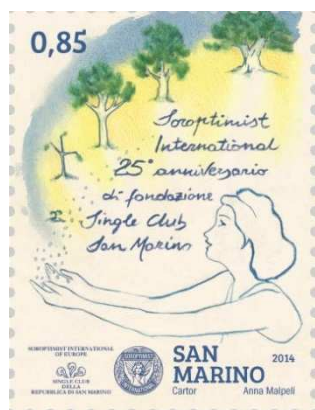

La figura femminile al centro del logo creato da Soroptimist International negli anni Venti, rimasta giovane perché animata da una energia vitale e da uno spirito di servizio forti; la donna nel francobollo getta semi di quercia e vede il progredire della pianta. La quercia, le quali foglie sono un simbolo presente nel logo originale, è un albero forte, longevo, che ispira sicurezza e stabilità; un albero diffuso nel territorio di San Marino e le sue fronde sono elemento costitutivo dello stemma della Repubblica.

Gettare semi è il gesto della perseveranza nel creare progetti e metterli in atto con passione e impegno, annaffiare, concimare e aspettare i germogli. Infine i raggi di luce che irradiano la figura di donna stanno a significare la volontà e tenacia delle donne del Soroptimist nel perseguire gli scopi umanitari propri della loro organizzazione. Giallo e blu sono i colori dell'organizzazione la cui unione dà il verde.