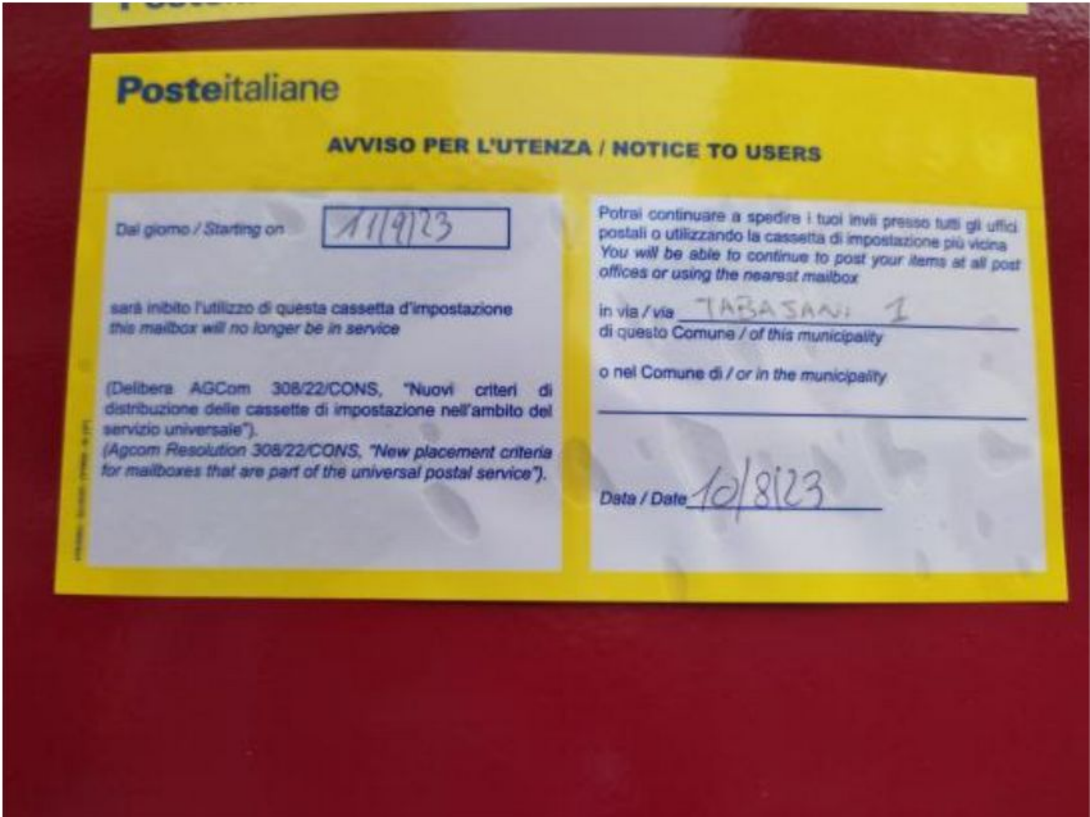

Bergamo, Via Angelo Maj 13 – 24.08.2023

Bergamo, Via Maj Tabajani 1 – 19.08.2023

Cassette addio

Posteitaliane

AVVISO PER L'UTENZA / NOTICE TO USERS

Dal giorno / Starting on 19-08-2023

sarà inibito l'utilizzo di questa cassetta d'impostazione
this mailbox will no longer be in service